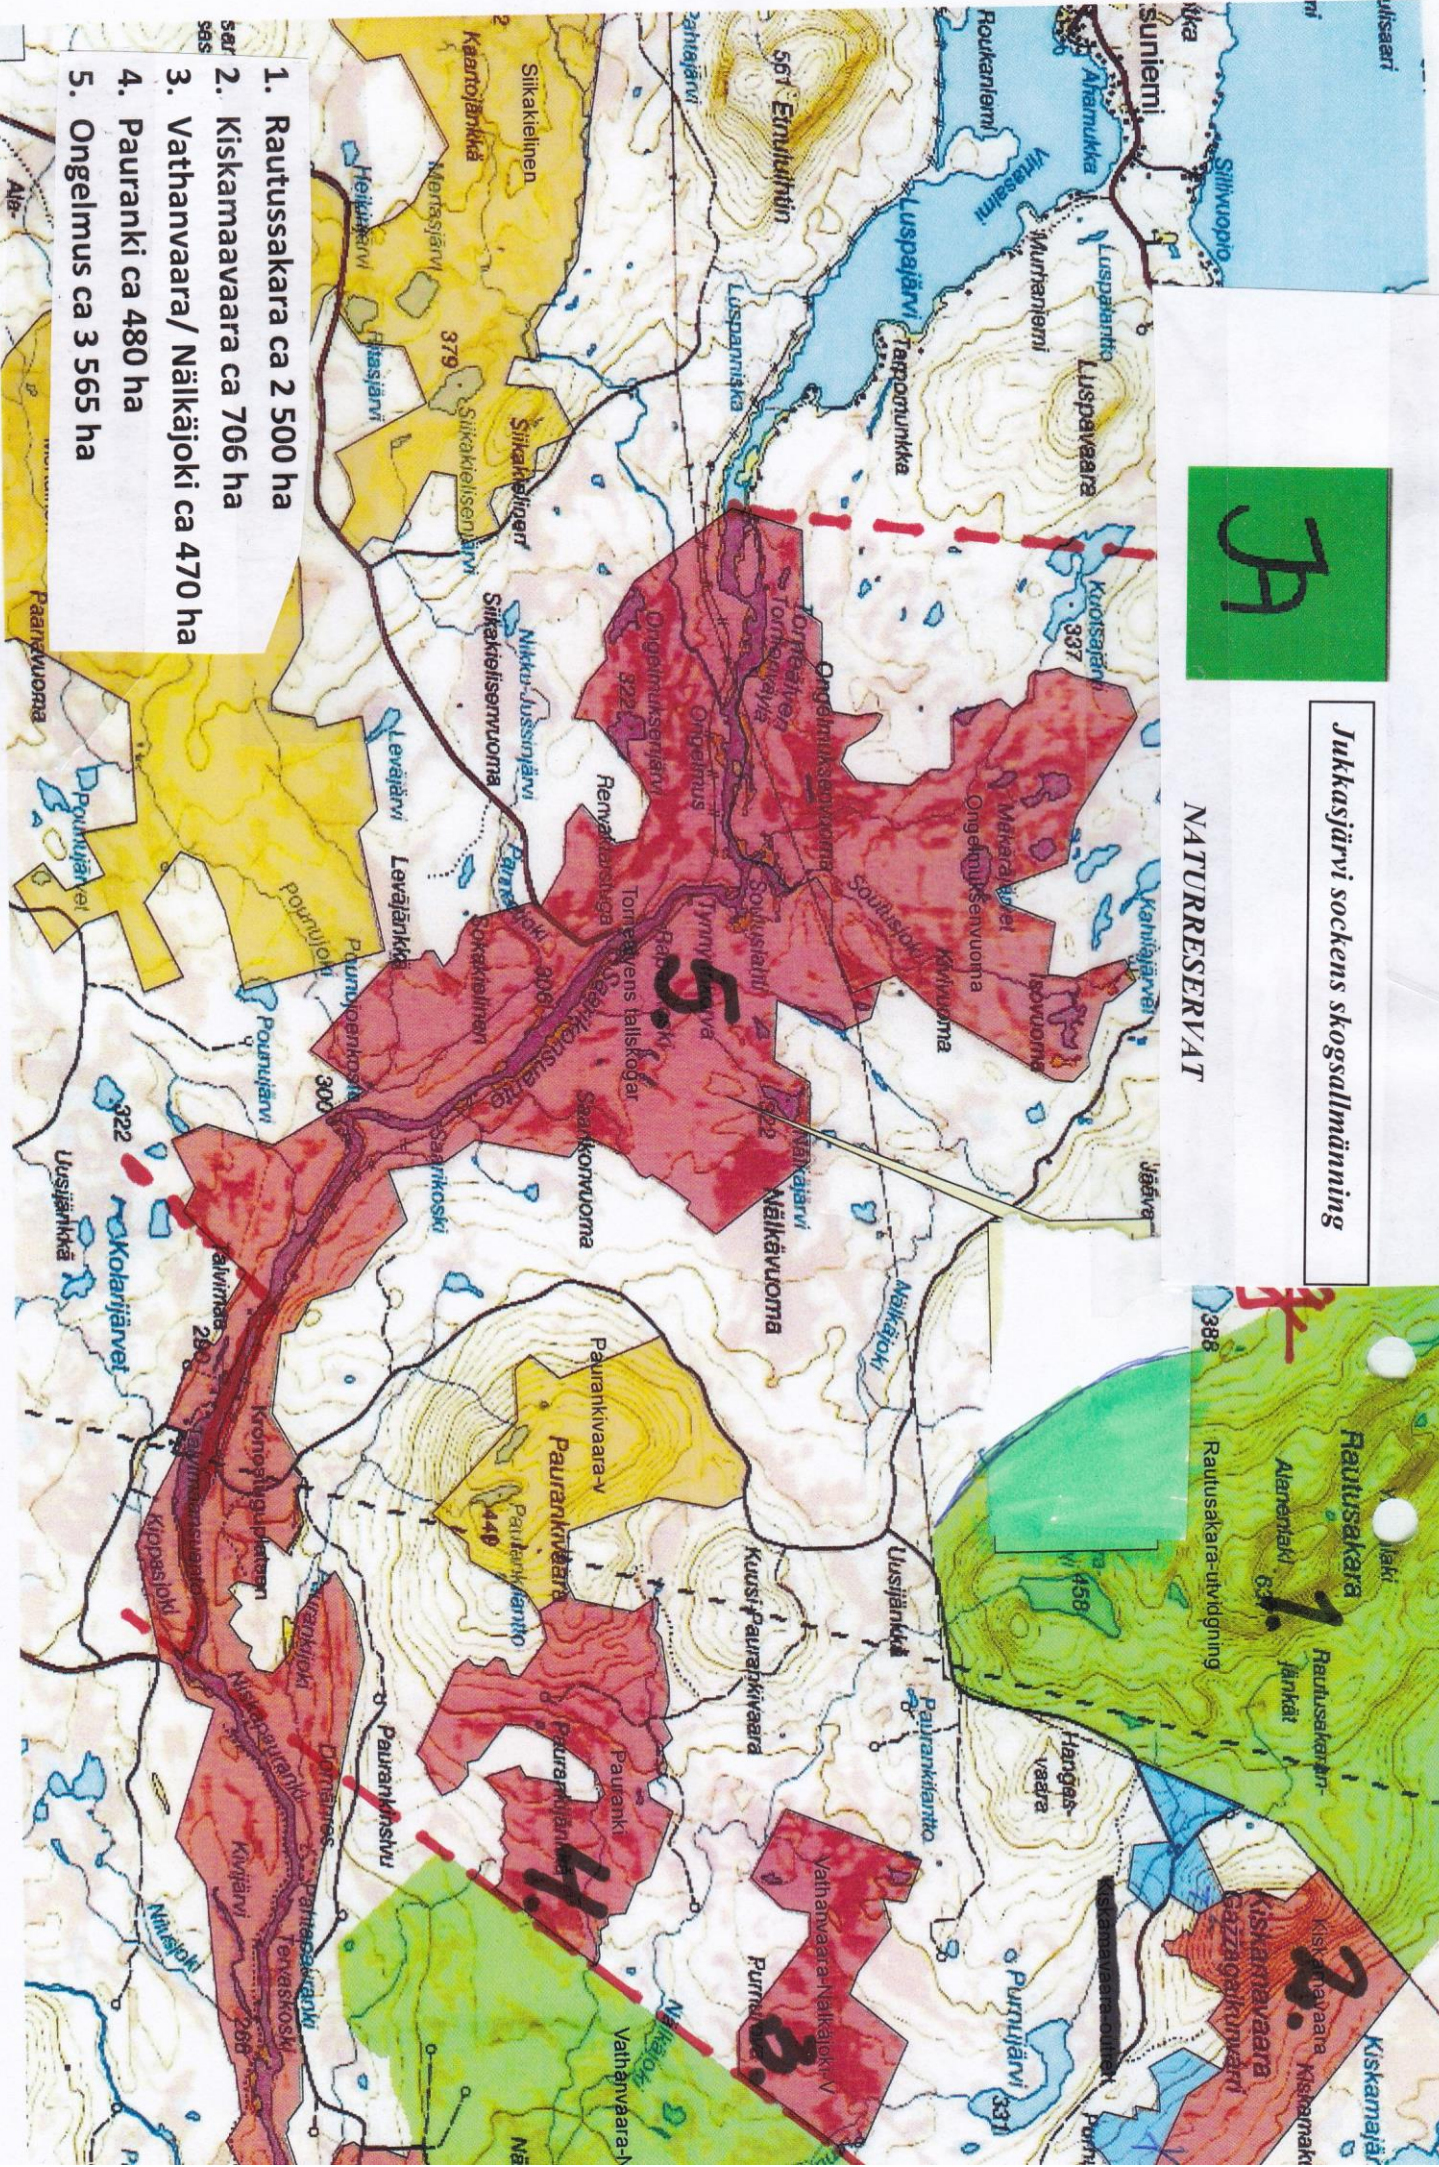

Jukkajärvi sockens skogsallmänning

NATURRESERVAT

1. Rautussakara ca 2 500 ha
2. Kiskamaavaara ca 706 ha
3. Vathanvaara/ Nälkäjoki ca 470 ha
4. Pauranki ca 480 ha
5. Ongelmus ca 3 565 ha